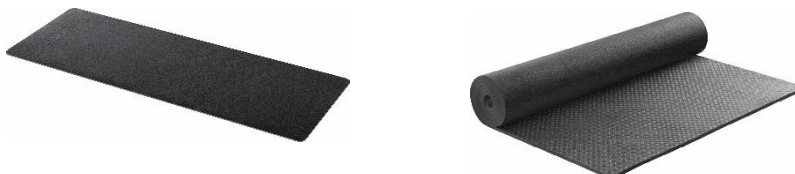

## Fiche Produit – AIREX Heartbeat Yoga PRO Mat Stone Grey

**AIREX®**

### Codes produits

- Référence : 30.1155
- Code EAN :
  - Stone grey : 7613005107914

---

### Caractéristiques du produit

- Tapis de yoga haut de gamme, conçu pour le yoga et l'entraînement fonctionnel
- Adhérence exceptionnelle, même lors d'exercices intensifs
- Fabriqué à partir de matériaux **recyclés, durables et biodégradables**
- Surface confortable et antidérapante
- Design développé en Suisse
- Idéal pour yoga, Pilates et entraînement corps-esprit
- Respectueux de l'environnement

### Description du produit

Le tapis **HEARTBEAT® Yoga Pro de AIREX®** est conçu pour répondre aux exigences des professionnels de la **rééducation**, des **kinésithérapeutes** ainsi que des **pratiquants de yoga** et de **Pilates**.