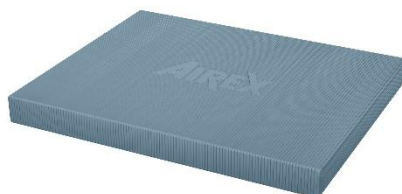

## Fiche Produit – Heartbeat Balance Pad Sky **AIREX®**

### Caractéristiques du produit

- Coussin d'équilibre haut de gamme en matériau durable
- Format compact et léger : idéal pour un usage à domicile, en salle ou en déplacement
- Développe l'équilibre, la coordination et la stabilité du tronc
- Surface antidérapante pour une sécurité maximale
- Structure confortable favorisant la proprioception
- Résistant à l'eau et facile à nettoyer
- Conception durable et matériaux de haute qualité
- Antibactérien pour une hygiène parfaite
- Sans PVC

### Description brève du produit

Coussin d'équilibre léger, compact et polyvalent, idéal pour améliorer la stabilité, la coordination et le renforcement musculaire profond en fitness ou en rééducation.

### Description du produit

Le **HEARTBEAT® Balance Pad de AIREX®** est un accessoire essentiel pour améliorer efficacement l'équilibre, la coordination et la stabilité du tronc. Inspiré du célèbre Balance Pad AIREX®, ce modèle offre une version compacte, légère et facile à transporter, idéale pour s'entraîner partout.